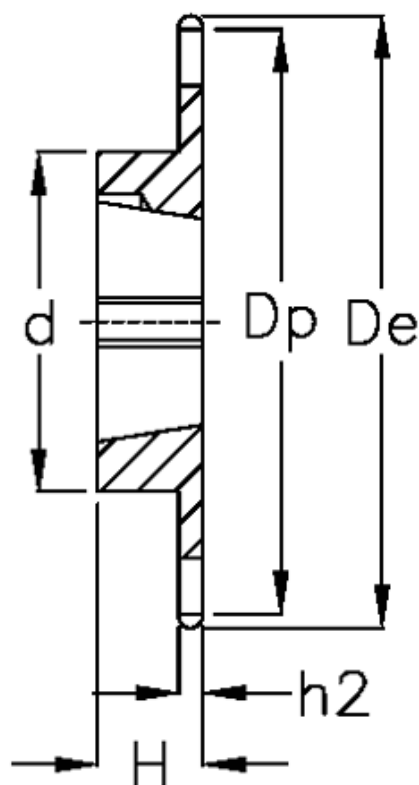

Varenummer: 616031009015  
Beskrivelse: Bøsningshjul 20 B-1 Z=15 simplex  
for bøsning 2517

## Mål

Antal tænder	= 15
C	= 3.5
d	= 108
De	= 167.9
Dp	= 152.72
For bøsning	= 2517
For kædebetegnelse	= 20 B-1
For kæde størrelse	= 1 1/4" x 3/4"

H	= 45
h1	= 18.5
Materiale	= Stål